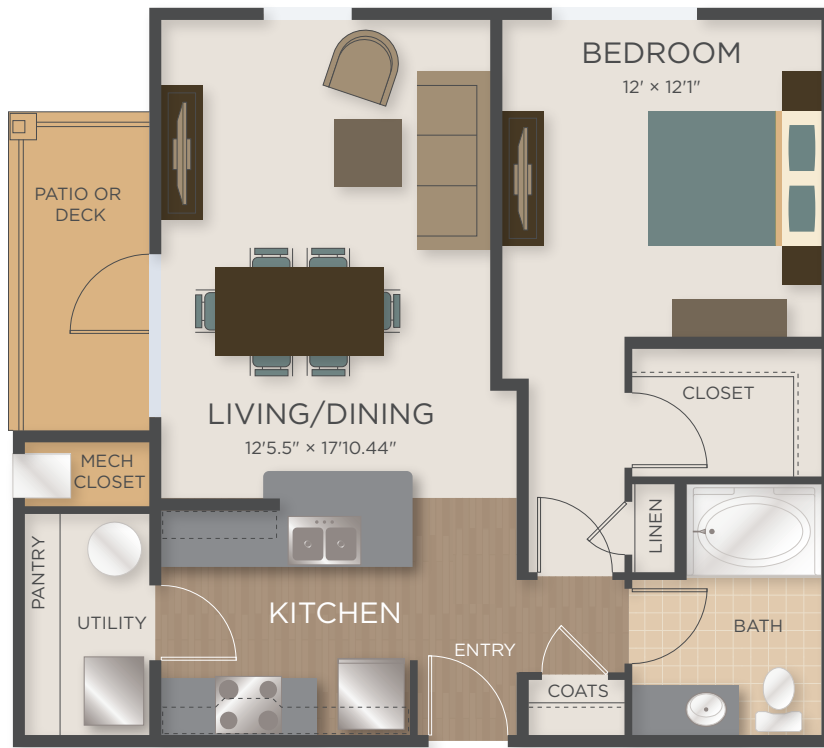

JEFFERSON

1 BEDROOM, 1 BATHROOM
789 SQUARE FEET

- Athens 1BR-A
- Jefferson 1BR-B
- Beaufort 1BR-C
- Franklin 1BR-D
- Franklin A 1BR-D-A
- Rockport 1BR-E
- Ashville 2BR-A
- Charlotte 2BR-B
- Greenville 2BR-C
- Lexington 2BR-D
- Lexington A 2BR-D-A
- Nashville 2BR-E
- Savannah 2BR-F